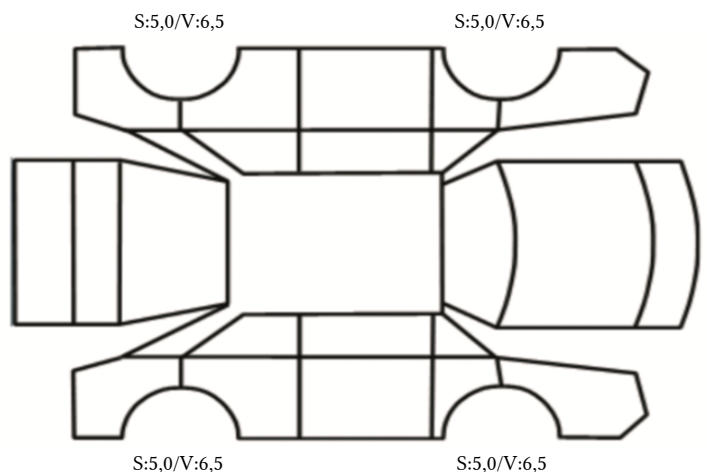

GENERELL BESKRIVELSE/KOMMENTAR

DATO: SIGNATUR SELGER:

DATO: SIGNATUR KUNDE:

SKADETEGNING:

Tilstandsrapport

KONTROLLPUNKTER SOM LIGGER TIL GRUNN FOR TILSTANDSRAPPORTEN

MERK: Kontrollen omfatter de av nedenstående punkter som er aktuelle for angjeldende bil ut fra bilens tekniske spesifikasjoner og utstyr.