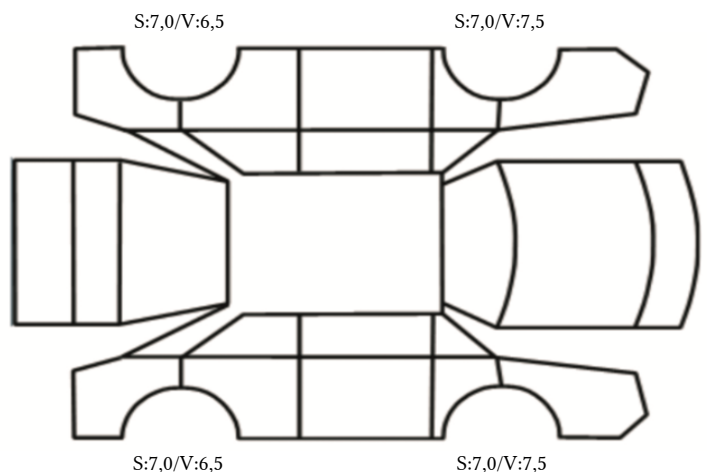

GENERELL BESKRIVELSE/KOMMENTAR

DATO: SIGNATUR SELGER:

DATO: SIGNATUR KUNDE:

SKADETEGNING:

Tilstandsrapport

KONTROLLPUNKTER SOM LIGGER TIL GRUNN FOR TILSTANDSRAPPORTEN

MERK: Kontrollen omfatter de av nedenstående punkter som er aktuelle for angjeldende bil ut fra bilens tekniske spesifikasjoner og utstyr.