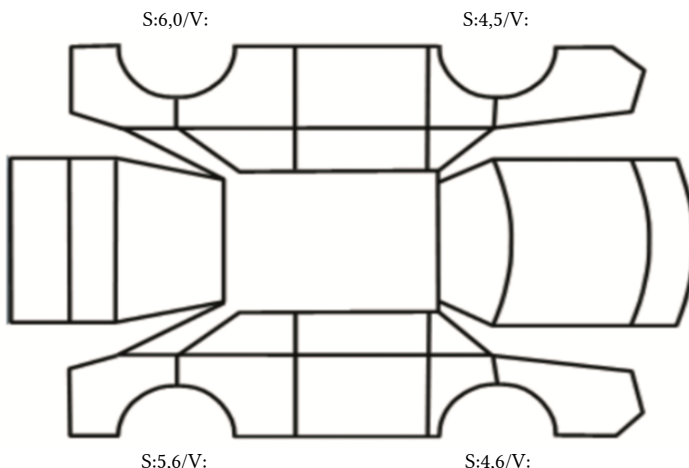

SKADETEGNING:

KONTROLLPUNKTER SOM LIGGER TIL GRUNN FOR TILSTANDSRAPPORTEN

MERK: Kontrollen omfatter de av nedenstående punkter som er aktuelle for angjeldende bil ut fra bilens tekniske spesifikasjoner og utstyr.