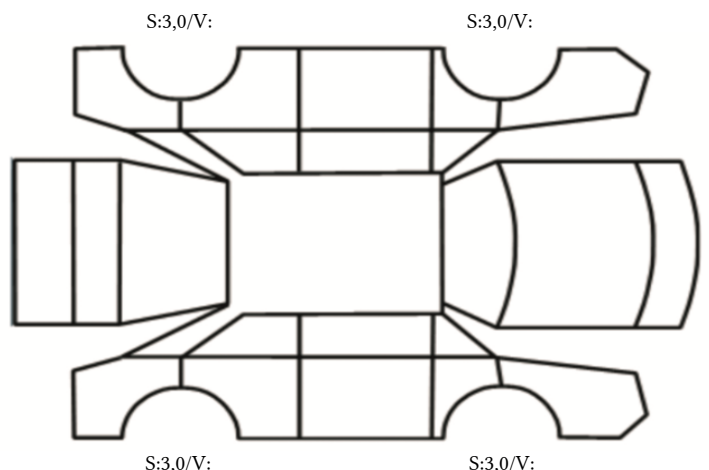

GENERELL BESKRIVELSE/KOMMENTAR

DATO: SIGNATUR SELGER:

DATO: SIGNATUR KUNDE:

SKADETEGNING:

Tilstandsrapport

KONTROLLPUNKTER SOM LIGGER TIL GRUNN FOR TILSTANDSRAPPORTEN

MERK: Kontrollen omfatter de av nedenstående punkter som er aktuelle for angjeldende bil ut fra bilens tekniske spesifikasjoner og utstyr.