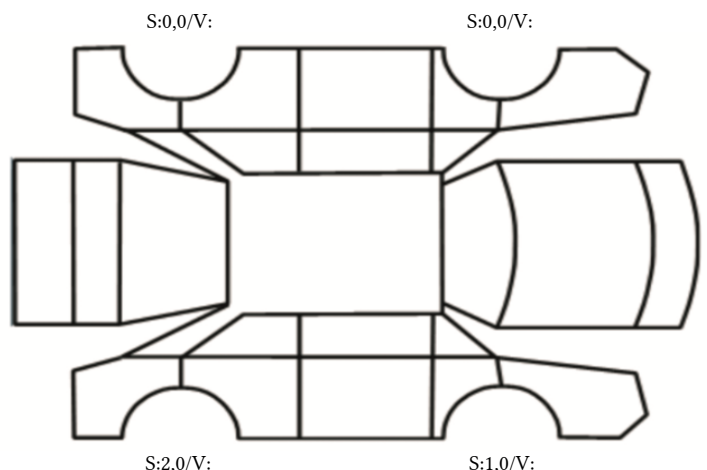

GENERELL BESKRIVELSE/KOMMENTAR

DATO: SIGNATUR SELGER:

DATO: SIGNATUR KUNDE:

SKADETEGNING:

KONTROLLPUNKTER SOM LIGGER TIL GRUNN FOR TILSTANDSRAPPORTEN

MERK: Kontrollen omfatter de av nedenstående punkter som er aktuelle for angjeldende bil ut fra bilens tekniske spesifikasjoner og utstyr.