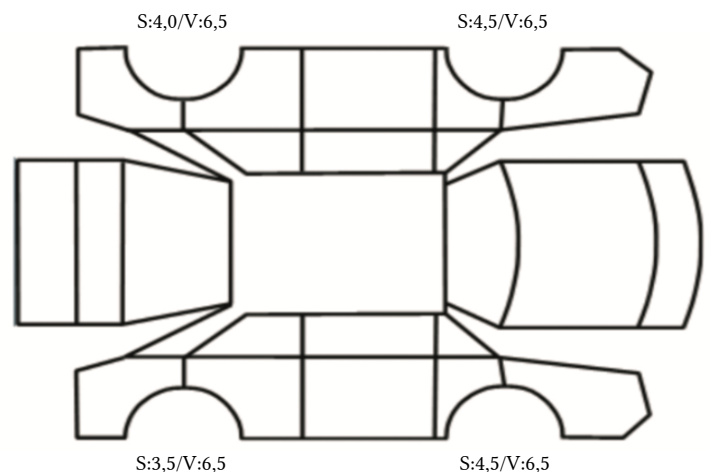

DATO: SIGNATUR SELGER:

DATO: SIGNATUR KUNDE:

SKADETEGNING:

Tilstandsrapport

KONTROLLPUNKTER SOM LIGGER TIL GRUNN FOR TILSTANDSRAPPORTEN

MERK: Kontrollen omfatter de av nedenstående punkter som er aktuelle for angjeldende bil ut fra bilens tekniske spesifikasjoner og utstyr.