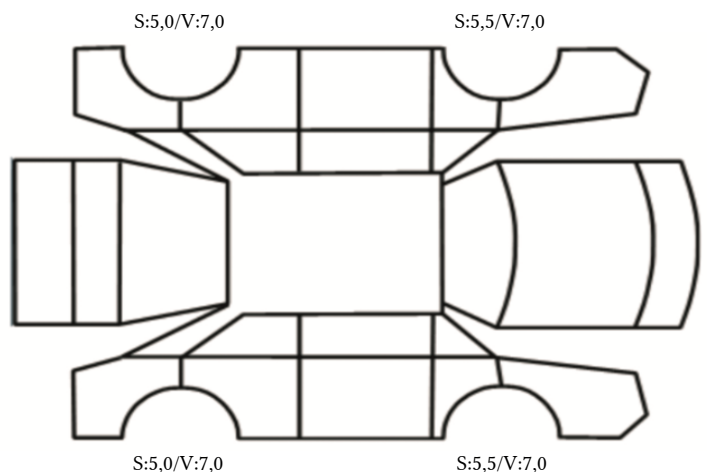

DATO: SIGNATUR SELGER:

DATO: SIGNATUR KUNDE:

SKADETEGNING:

Tilstandsrapport

KONTROLLPUNKTER SOM LIGGER TIL GRUNN FOR TILSTANDSRAPPORTEN

MERK: Kontrollen omfatter de av nedenstående punkter som er aktuelle for angjeldende bil ut fra bilens tekniske spesifikasjoner og utstyr.