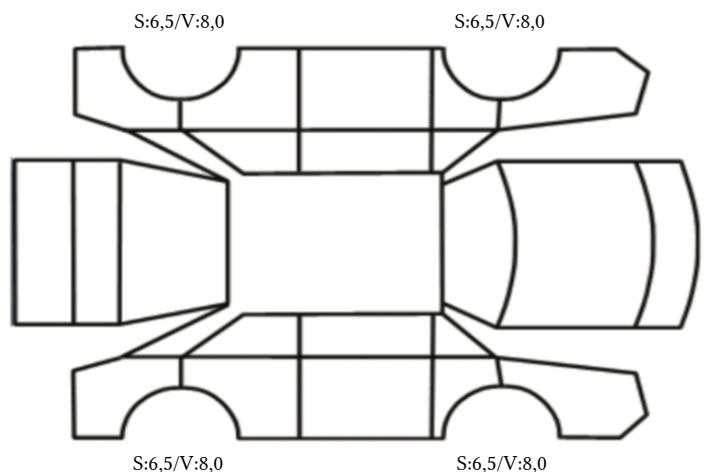

GENERELL BESKRIVELSE/KOMMENTAR

DATO: SIGNATUR SELGER:

DATO: SIGNATUR KUNDE:

SKADETEGNING:

Tilstandsrapport

KONTROLLPUNKTER SOM LIGGER TIL GRUNN FOR TILSTANDSRAPPORTEN

MERK: Kontrollen omfatter de av nedenstående punkter som er aktuelle for angjeldende bil ut fra bilens tekniske spesifikasjoner og utstyr.