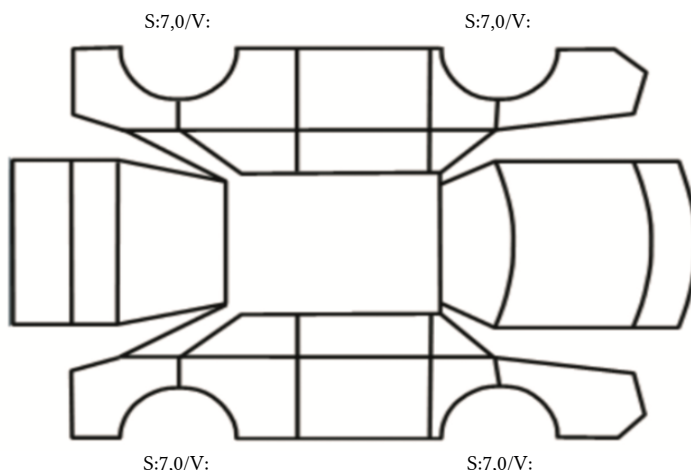

GENERELL BESKRIVELSE/KOMMENTAR

DATO: SIGNATUR SELGER:

DATO: SIGNATUR KUNDE:

SKADETEGNING:

KONTROLLPUNKTER SOM LIGGER TIL GRUNN FOR TILSTANDSRAPPORTEN

MERK: Kontrollen omfatter de av nedenstående punkter som er aktuelle for angjeldende bil ut fra bilens tekniske spesifikasjoner og utstyr.