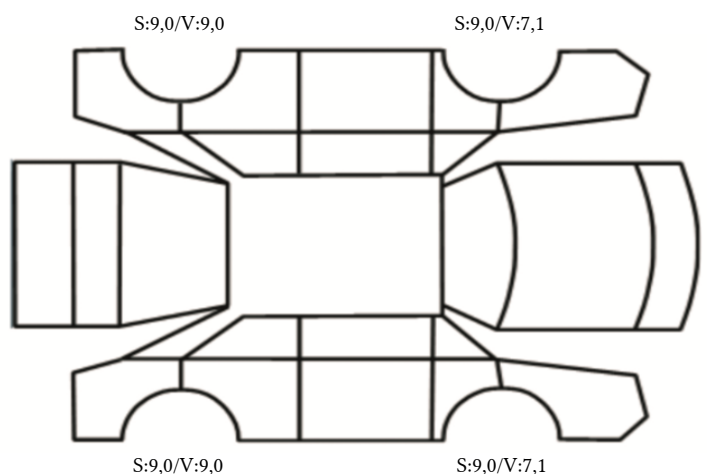

SKADETEGNING:

KONTROLLPUNKTER SOM LIGGER TIL GRUNN FOR TILSTANDSRAPPORTEN

MERK: Kontrollen omfatter de av nedenstående punkter som er aktuelle for angjeldende bil ut fra bilens tekniske spesifikasjoner og utstyr.