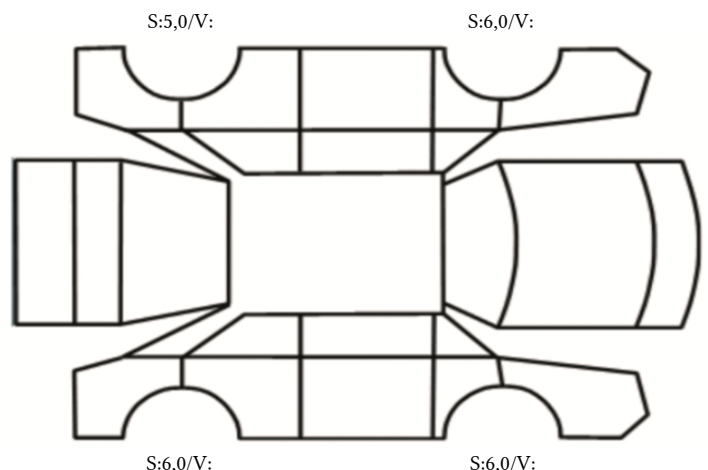

DATO: SIGNATUR SELGER:

DATO: SIGNATUR KUNDE:

SKADETEGNING:

Tilstandsrapport

KONTROLLPUNKTER SOM LIGGER TIL GRUNN FOR TILSTANDSRAPPORTEN

MERK: Kontrollen omfatter de av nedenstående punkter som er aktuelle for angjeldende bil ut fra bilens tekniske spesifikasjoner og utstyr.