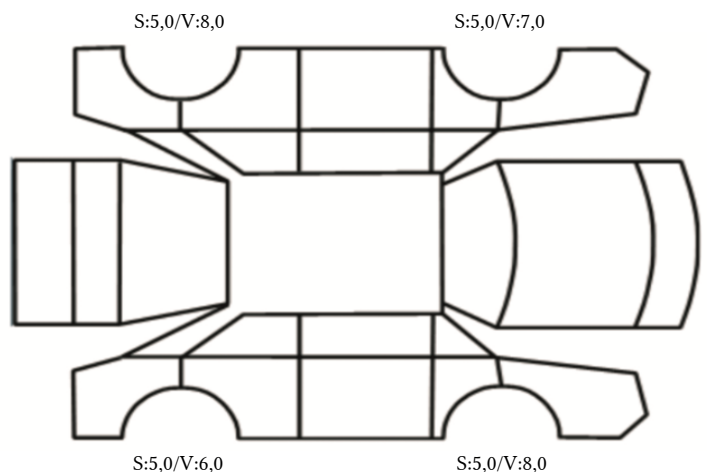

GENERELL BESKRIVELSE/KOMMENTAR

DATO: SIGNATUR SELGER:

DATO: SIGNATUR KUNDE:

SKADETEGNING:

Tilstandsrapport

KONTROLLPUNKTER SOM LIGGER TIL GRUNN FOR TILSTANDSRAPPORTEN

MERK: Kontrollen omfatter de av nedenstående punkter som er aktuelle for angjeldende bil ut fra bilens tekniske spesifikasjoner og utstyr.