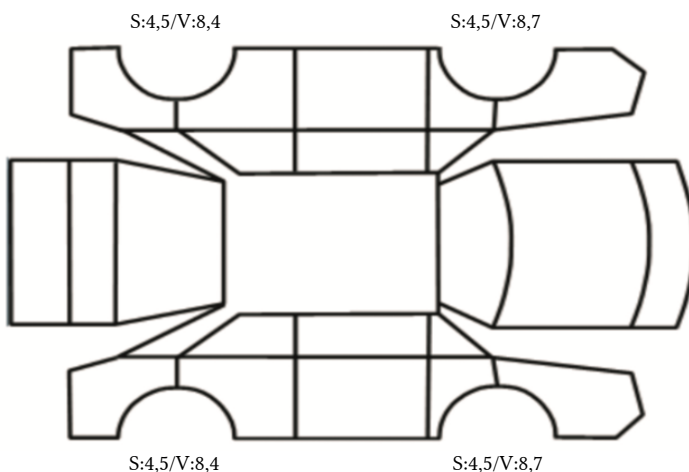

SKADETEGNING:

KONTROLLPUNKTER SOM LIGGER TIL GRUNN FOR TILSTANDSRAPPORTEN

MERK: Kontrollen omfatter de av nedenstående punkter som er aktuelle for angjeldende bil ut fra bilens tekniske spesifikasjoner og utstyr.