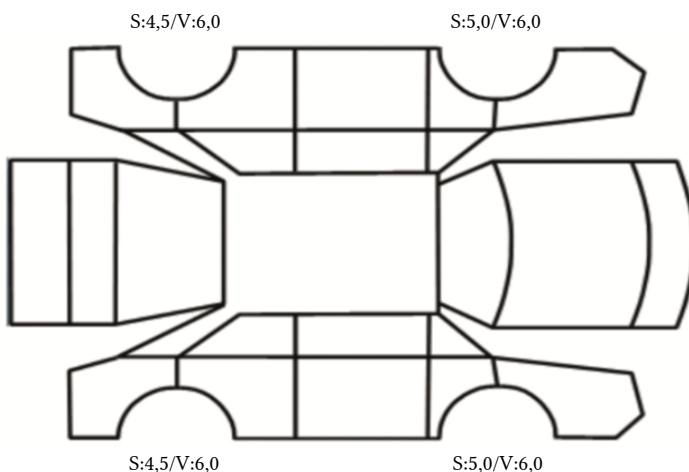

GENERELL BESKRIVELSE/KOMMENTAR

DATO: SIGNATUR SELGER:

DATO: SIGNATUR KUNDE:

SKADETEGNING:

KONTROLLPUNKTER SOM LIGGER TIL GRUNN FOR TILSTANDSRAPPORTEN

MERK: Kontrollen omfatter de av nedenstående punkter som er aktuelle for angjeldende bil ut fra bilens tekniske spesifikasjoner og utstyr.