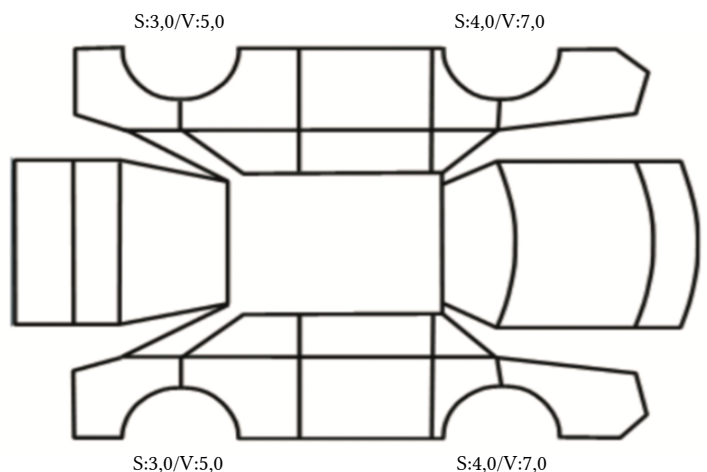

GENERELL BESKRIVELSE/KOMMENTAR

DATO: SIGNATUR SELGER:

DATO: SIGNATUR KUNDE:

SKADETEGNING:

Tilstandsrapport

KONTROLLPUNKTER SOM LIGGER TIL GRUNN FOR TILSTANDSRAPPORTEN

MERK: Kontrollen omfatter de av nedenstående punkter som er aktuelle for angjeldende bil ut fra bilens tekniske spesifikasjoner og utstyr.