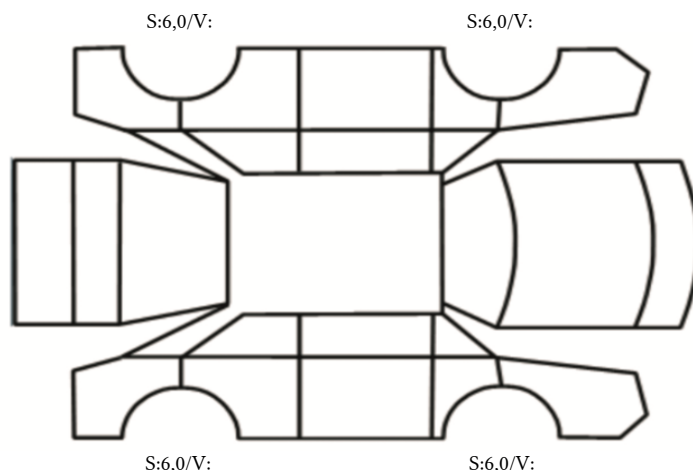

GENERELL BESKRIVELSE/KOMMENTAR

Div. lakkriper og steinsprut.

DATO: SIGNATUR SELGER:

DATO: SIGNATUR KUNDE:

SKADETEGNING:

Tilstandsrapport

KONTROLLPUNKTER SOM LIGGER TIL GRUNN FOR TILSTANDSRAPPORTEN

MERK: Kontrollen omfatter de av nedenstående punkter som er aktuelle for angjeldende bil ut fra bilens tekniske spesifikasjoner og utstyr.