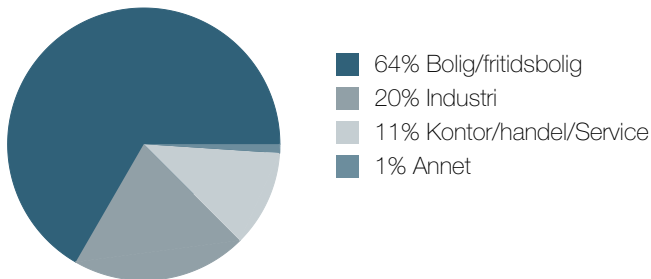

Rambekkevegen 2

Lokal transport

Vindingstad Totalt 7 ulike linjer	2 min 0.1 km
Bondelisingen Linje 4101	5 min 0.4 km
Gjøvik skysstasjon Buss, tog	5 min 2.9 km
Gjøvik stasjon Linje R30, R30x	6 min 3.4 km

Transport for lengre reiser

Oslo Gardermoen	1 t 20 min

Byggmasse i området

Ladepunkt for el-bil

Ringvegen 10	18 min

Kollektivtilbud

Bra 75/100

Trafikk

Lite trafikk 86/100

Gateparkering

Lett 80/100

Området har blitt vurdert av 44 lokalkjente.

Største bedrifter i området

	Ansatte
Innlandet Distribusjon Gjøvik AS	154
Ecura Bo og Rehabilitering AS	127
Boliger Alf Prøysens Veg	115
Topro Industri AS	111
Mjøsbil AS	106
Betomast Innlandet AS	97
Øveraasen AS	78
Vindingstad Skole	66
Posten Norge AS Gjøvik	59
Byggmakker Sør AS	57
Byggmakker Sør AS	55
Showstart AS	54
Musikkfolkkehøgskolen Viken	50
Caverion Norge AS	47
Oppland Arbeiderblad AS	41

Treningscenter

Toten Treningscenter Gjøvik	6 min
Basic Gym	6 min

Dagligvare

Coop Extra Kirkeby	12 min
Post i butikk, PostNord	1 km
Rema 1000 Kirkeby	18 min