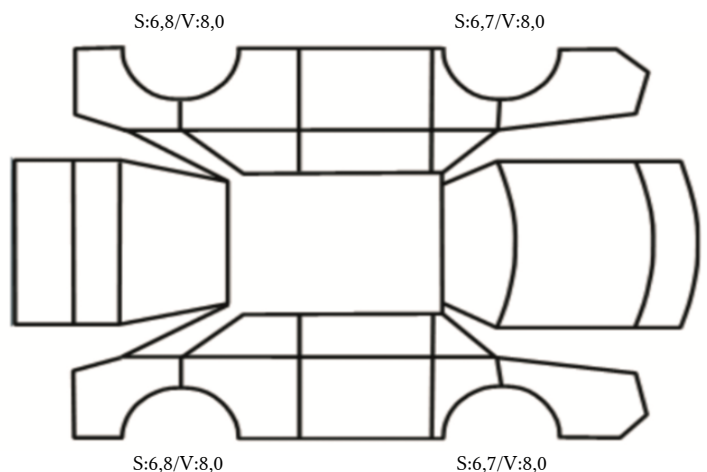

GENERELL BESKRIVELSE/KOMMENTAR

DATO: SIGNATUR SELGER:

DATO: SIGNATUR KUNDE:

SKADETEGNING:

KONTROLLPUNKTER SOM LIGGER TIL GRUNN FOR TILSTANDSRAPPORTEN

MERK: Kontrollen omfatter de av nedenstående punkter som er aktuelle for angjeldende bil ut fra bilens tekniske spesifikasjoner og utstyr.