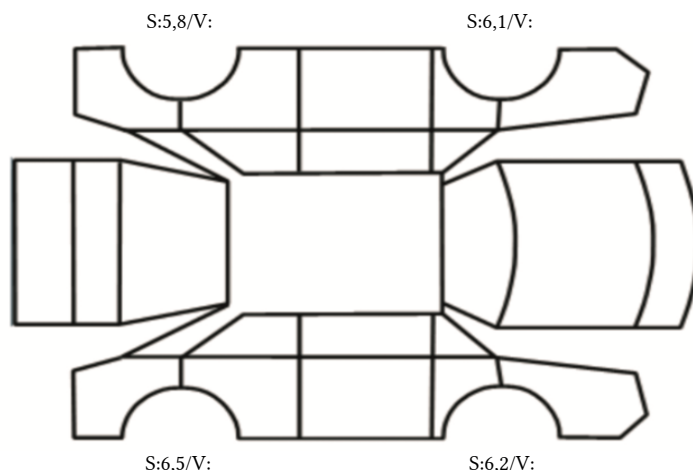

DATO: SIGNATUR SELGER:

DATO: SIGNATUR KUNDE:

SKADETEGNING:

Tilstandsrapport

KONTROLLPUNKTER SOM LIGGER TIL GRUNN FOR TILSTANDSRAPPORTEN

MERK: Kontrollen omfatter de av nedenstående punkter som er aktuelle for angjeldende bil ut fra bilens tekniske spesifikasjoner og utstyr.