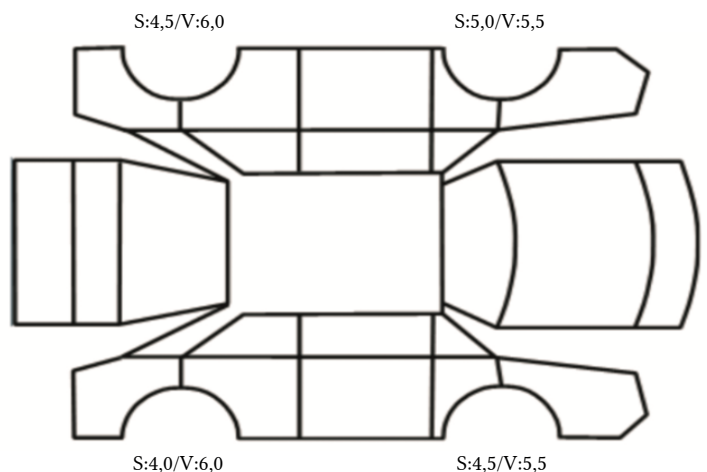

GENERELL BESKRIVELSE/KOMMENTAR

DATO: SIGNATUR SELGER:

DATO: SIGNATUR KUNDE:

SKADETEGNING:

Tilstandsrapport

KONTROLLPUNKTER SOM LIGGER TIL GRUNN FOR TILSTANDSRAPPORTEN

MERK: Kontrollen omfatter de av nedenstående punkter som er aktuelle for angjeldende bil ut fra bilens tekniske spesifikasjoner og utstyr.