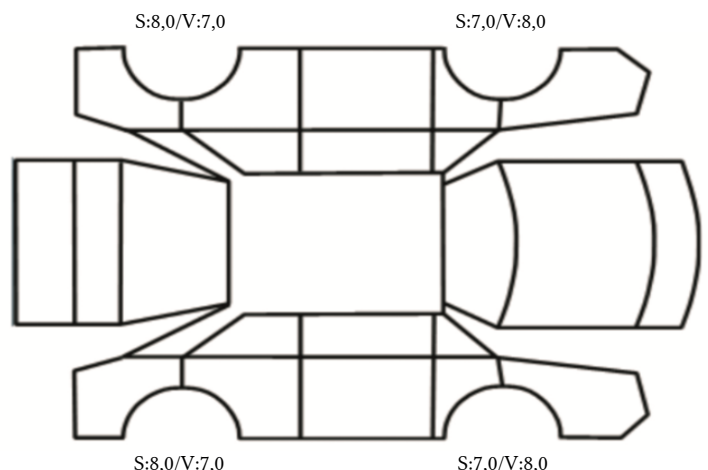

DATO: SIGNATUR KUNDE:

SKADETEGNING:

Tilstandsrapport

KONTROLLPUNKTER SOM LIGGER TIL GRUNN FOR TILSTANDSRAPPORTEN

MERK: Kontrollen omfatter de av nedenstående punkter som er aktuelle for angjeldende bil ut fra bilens tekniske spesifikasjoner og utstyr.