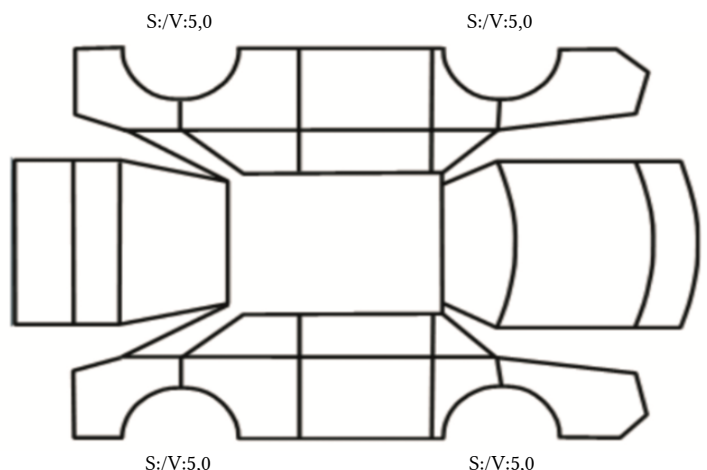

DATO: SIGNATUR SELGER:

DATO: SIGNATUR KUNDE:

SKADETEGNING:

Tilstandsrapport

KONTROLLPUNKTER SOM LIGGER TIL GRUNN FOR TILSTANDSRAPPORTEN

MERK: Kontrollen omfatter de av nedenstående punkter som er aktuelle for angjeldende bil ut fra bilens tekniske spesifikasjoner og utstyr.