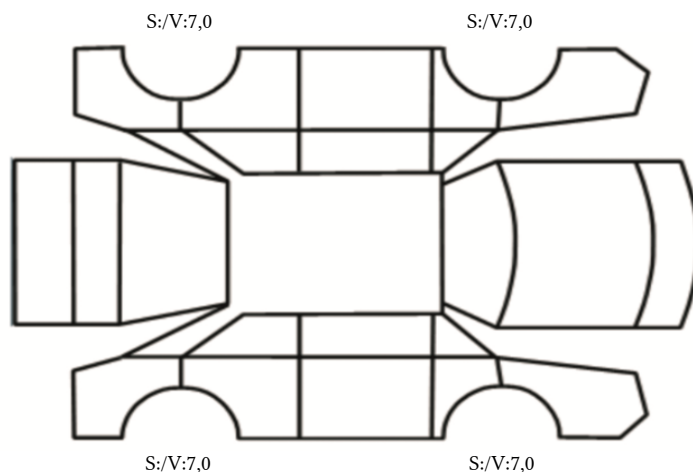

SKADETEGNING:

KONTROLLPUNKTER SOM LIGGER TIL GRUNN FOR TILSTANDSRAPPORTEN

MERK: Kontrollen omfatter de av nedenstående punkter som er aktuelle for angjeldende bil ut fra bilens tekniske spesifikasjoner og utstyr.