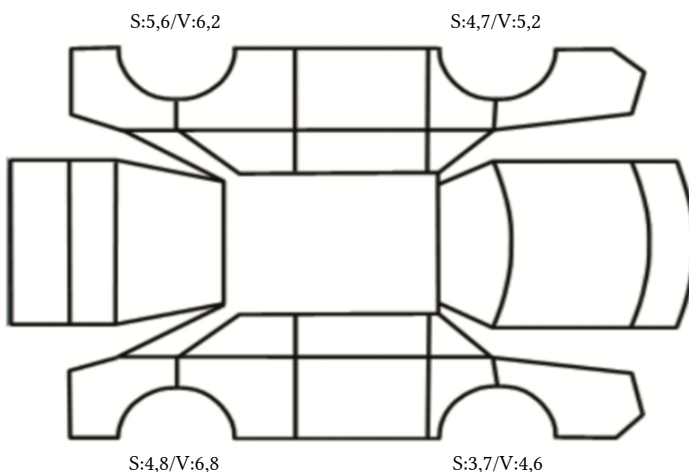

SKADETEGNING:

KONTROLLPUNKTER SOM LIGGER TIL GRUNN FOR TILSTANDSRAPPORTEN

MERK: Kontrollen omfatter de av nedenstående punkter som er aktuelle for angjeldende bil ut fra bilens tekniske spesifikasjoner og utstyr.