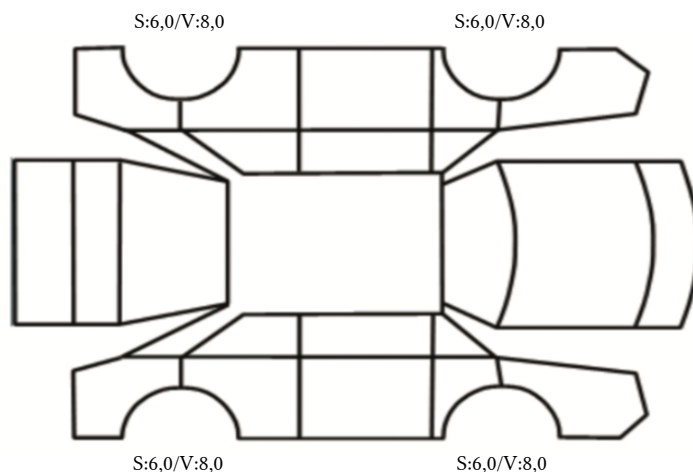

GENERELL BESKRIVELSE/KOMMENTAR

DATO: SIGNATUR SELGER:

DATO: SIGNATUR KUNDE:

SKADETEGNING:

KONTROLLPUNKTER SOM LIGGER TIL GRUNN FOR TILSTANDSRAPPORTEN

MERK: Kontrollen omfatter de av nedenstående punkter som er aktuelle for angjeldende bil ut fra bilens tekniske spesifikasjoner og utstyr.