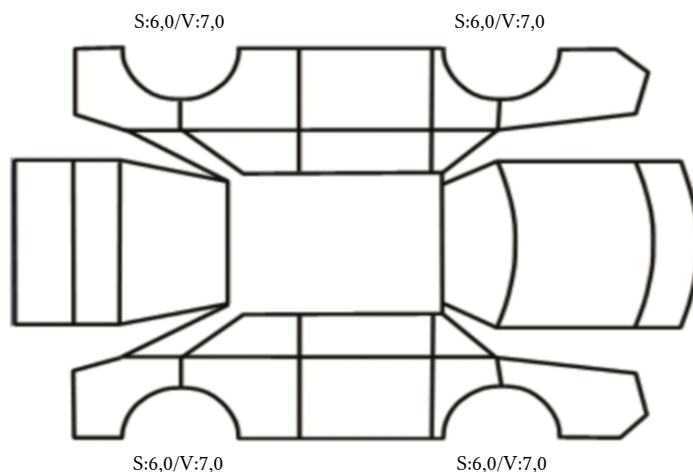

GENERELL BESKRIVELSE/KOMMENTAR

DATO: SIGNATUR SELGER:

DATO: SIGNATUR KUNDE:

SKADETEGNING:

KONTROLLPUNKTER SOM LIGGER TIL GRUNN FOR TILSTANDSRAPPORTEN

MERK: Kontrollen omfatter de av nedenstående punkter som er aktuelle for angjeldende bil ut fra bilens tekniske spesifikasjoner og utstyr.