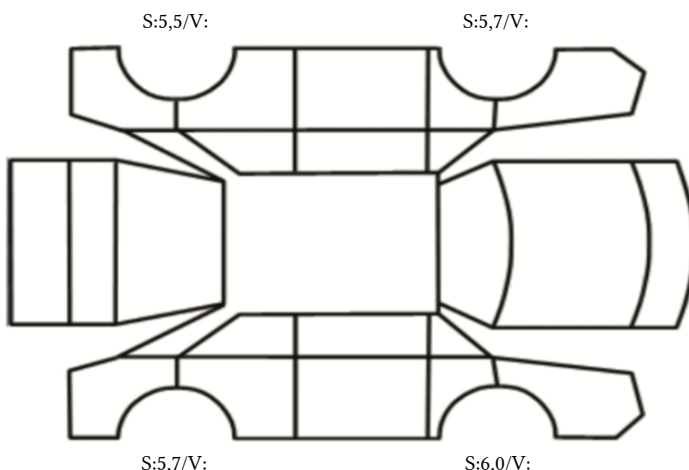

GENERELL BESKRIVELSE/KOMMENTAR

DATO: SIGNATUR SELGER:

DATO: SIGNATUR KUNDE:

SKADETEGNING:

KONTROLLPUNKTER SOM LIGGER TIL GRUNN FOR TILSTANDSRAPPORTEN

MERK: Kontrollen omfatter de av nedenstående punkter som er aktuelle for angjeldende bil ut fra bilens tekniske spesifikasjoner og utstyr.