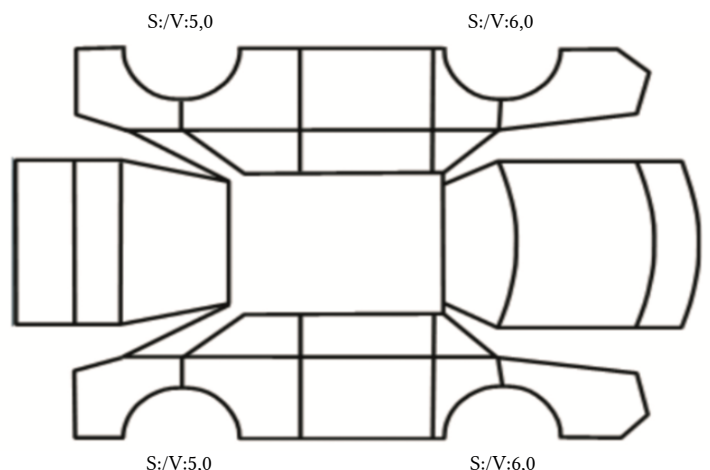

GENERELL BESKRIVELSE/KOMMENTAR

Div. lakkriper og steinsprut.

DATO: SIGNATUR SELGER:

DATO: SIGNATUR KUNDE:

SKADETEGNING:

Tilstandsrapport

KONTROLLPUNKTER SOM LIGGER TIL GRUNN FOR TILSTANDSRAPPORTEN

MERK: Kontrollen omfatter de av nedenstående punkter som er aktuelle for angjeldende bil ut fra bilens tekniske spesifikasjoner og utstyr.