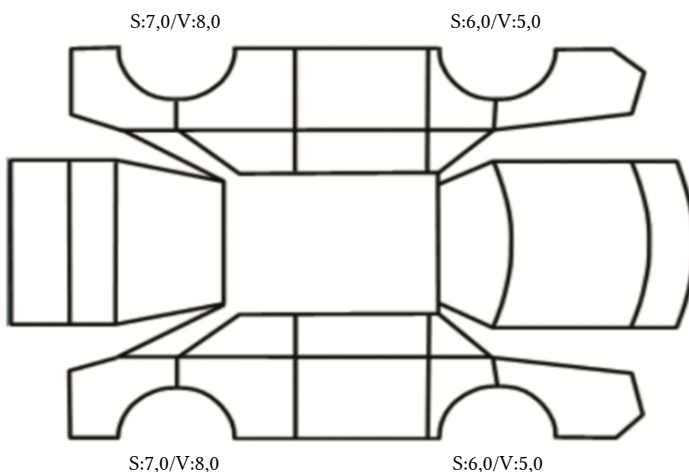

GENERELL BESKRIVELSE/KOMMENTAR

DATO: SIGNATUR SELGER:

DATO: SIGNATUR KUNDE:

SKADETEGNING:

KONTROLLPUNKTER SOM LIGGER TIL GRUNN FOR TILSTANDSRAPPORTEN

MERK: Kontrollen omfatter de av nedenstående punkter som er aktuelle for angjeldende bil ut fra bilens tekniske spesifikasjoner og utstyr.