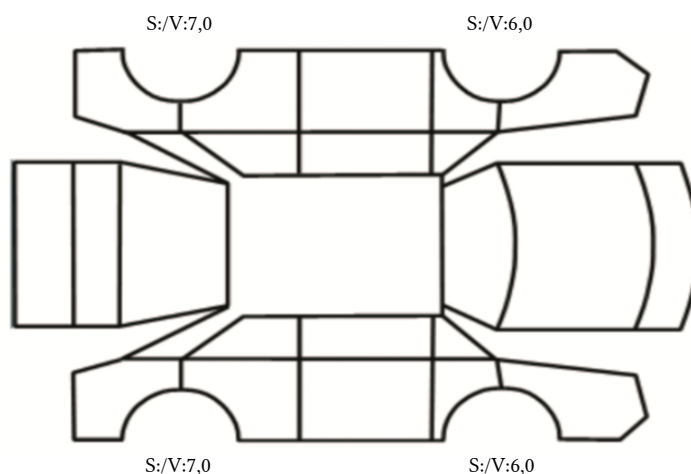

GENERELL BESKRIVELSE/KOMMENTAR

DATO: SIGNATUR SELGER:

DATO: SIGNATUR KUNDE:

SKADETEGNING:

KONTROLLPUNKTER SOM LIGGER TIL GRUNN FOR TILSTANDSRAPPORTEN

MERK: Kontrollen omfatter de av nedenstående punkter som er aktuelle for angjeldende bil ut fra bilens tekniske spesifikasjoner og utstyr.