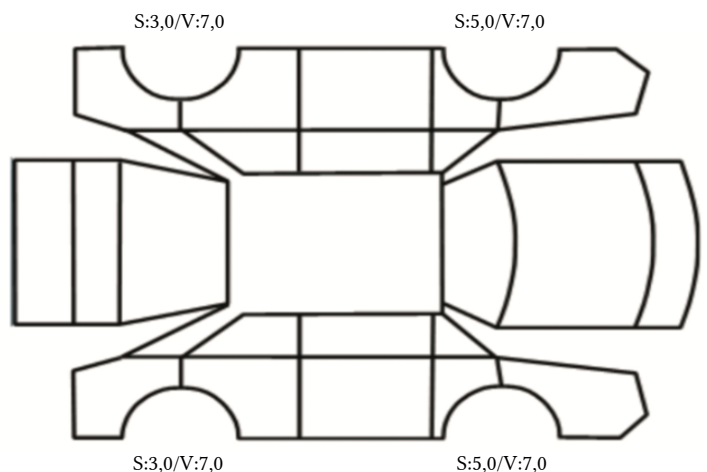

GENERELL BESKRIVELSE/KOMMENTAR

DATO: SIGNATUR SELGER:

DATO: SIGNATUR KUNDE:

SKADETEGNING:

Tilstandsrapport

KONTROLLPUNKTER SOM LIGGER TIL GRUNN FOR TILSTANDSRAPPORTEN

MERK: Kontrollen omfatter de av nedenstående punkter som er aktuelle for angjeldende bil ut fra bilens tekniske spesifikasjoner og utstyr.