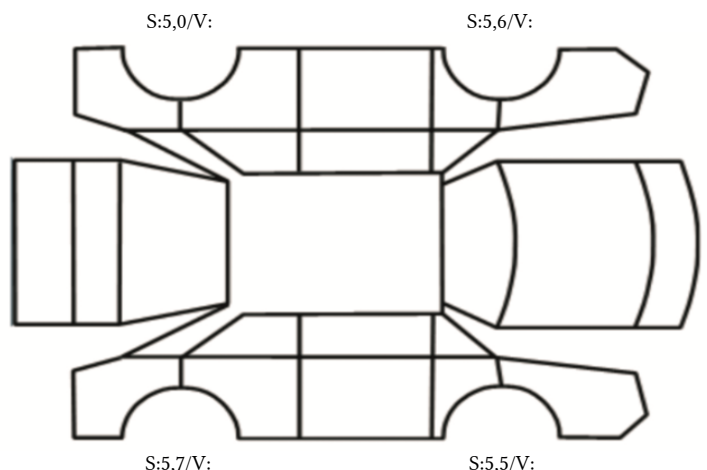

GODKJENT AV

FORBRUKERRÅDET

MERKE:	Toyota	ANTALL NØKLER:	2	BRUKT IMPORTERT:	Nei
MODELL:	Avensis	ANTIRUSTGARANTI:	Ja	REGISTERREIM SKIFTET, DATO:	
VARIANT:	2,0 D-4D 124hk Advance InB	MOTOR, SYL VOLUM:	2,0 l	REGISTERREIM SKIFTET, KM:	0
DRIVHJUL:	Forhjulsdrift	MOTOR, EFFEKT:	124Hk	SISTE SERVICE:	
GIRTYPE:	Manuell	DRIVSTOFF:	Diesel	PKK UTFØRT:	Nei
KJENNEMERKE:	ZP45168	TRIMMET/CHIPTUNET:	Nei	SERVICEHEFTE/SERVICER FULGT:	Nei
UNDERST. NR.:	SB1BD76L60E108928			VOGNMAPPE M/INSTRUKSJONS BOK:	Nei
KILOMETERSTAND:	146914	BEKREFTET KM:	Ja	TIDLIGERE STØRRE SKADE:	Nei
ÅRSMODELL:	2013	KOLL. PUTER UTKOBLET:	Nei	TIDLIGERE ANNEN ENN NORMAL BRUK:	Normal br
REG. FØRSTE GANG:	14.01.2013	HEFTELSER:	Nei	RAPPORT DATO:	14.07.2021

TEKNISK VURDERING - TRAFIKK OG SIKKERHET

SAMLET VURDERING	MERKNADER - BEDRE ENN SAMLET VURDERING	MERKNADER - SVAKERE ENN SAMLET VURDERING
Normal iht alder og kjørelengde.		

UTVENDIG VURDERING - EKSTERIØR OG UTVENDIG LYS

SAMLET VURDERING	MERKNADER - BEDRE ENN SAMLET VURDERING	MERKNADER - SVAKERE ENN SAMLET VURDERING
Normal iht alder og kjørelengde.		C Tilhengerfeste tilhengerkontakt lokk mangler - bak

INNVEDIG VURDERING - INTERIØR OG INSTRUMENTER

SAMLET VURDERING	MERKNADER - BEDRE ENN SAMLET VURDERING	MERKNADER - SVAKERE ENN SAMLET VURDERING
Normal iht alder og kjørelengde.		

GENERELL BESKRIVELSE/KOMMENTAR

DATO: SIGNATUR SELGER:

DATO: SIGNATUR KUNDE:

SKADETEGNING: