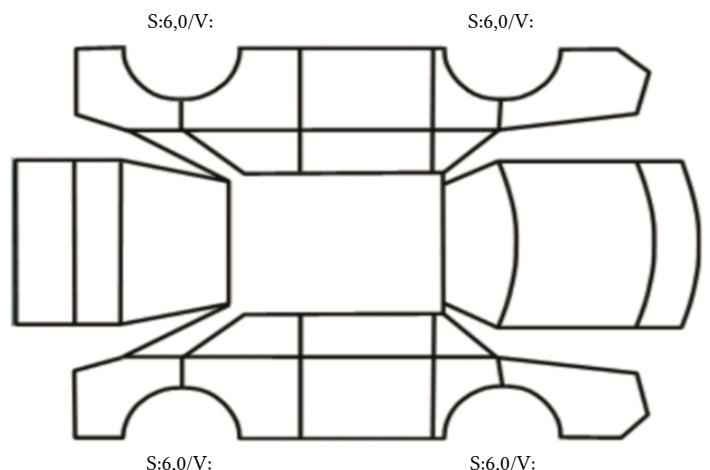

GENERELL BESKRIVELSE/KOMMENTAR

Div. lakkriper og steinsprut.

DATO: SIGNATUR SELGER:

DATO: SIGNATUR KUNDE:

SKADETEGNING:

Tilstandsrapport

KONTROLLPUNKTER SOM LIGGER TIL GRUNN FOR TILSTANDSRAPPORTEN

MERK: Kontrollen omfatter de av nedenstående punkter som er aktuelle for angjeldende bil ut fra bilens tekniske spesifikasjoner og utstyr.