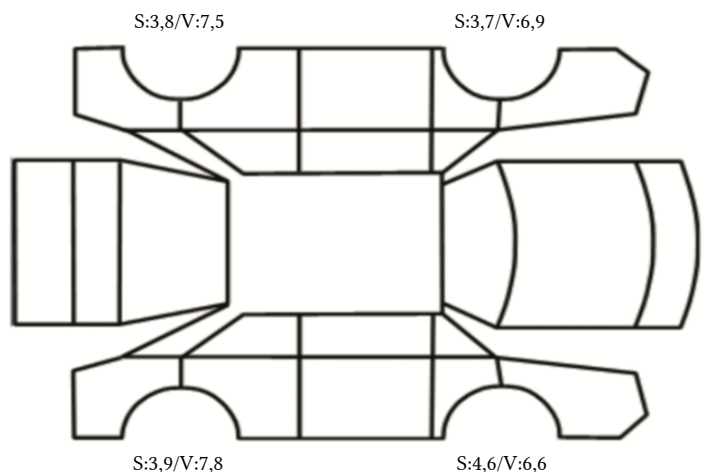

GENERELL BESKRIVELSE/KOMMENTAR

DATO: SIGNATUR SELGER:

DATO: SIGNATUR KUNDE:

SKADETEGNING:

Tilstandsrapport

KONTROLLPUNKTER SOM LIGGER TIL GRUNN FOR TILSTANDSRAPPORTEN

MERK: Kontrollen omfatter de av nedenstående punkter som er aktuelle for angjeldende bil ut fra bilens tekniske spesifikasjoner og utstyr.