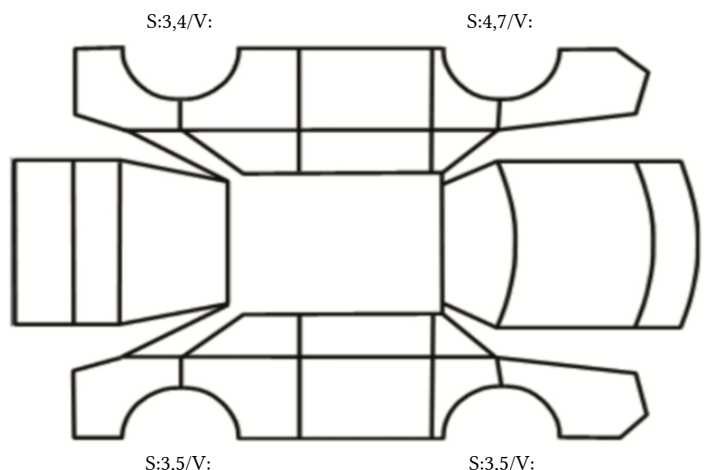

GENERELL BESKRIVELSE/KOMMENTAR

DATO: SIGNATUR SELGER:

DATO: SIGNATUR KUNDE:

SKADETEGNING:

Tilstandsrapport

KONTROLLPUNKTER SOM LIGGER TIL GRUNN FOR TILSTANDSRAPPORTEN

MERK: Kontrollen omfatter de av nedenstående punkter som er aktuelle for angjeldende bil ut fra bilens tekniske spesifikasjoner og utstyr.