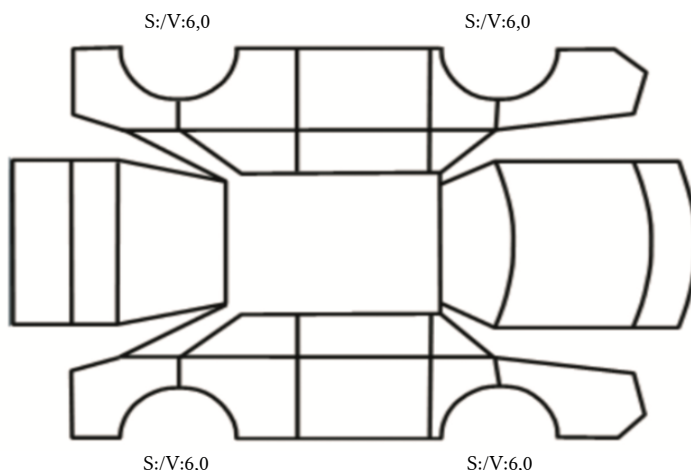

GENERELL BESKRIVELSE/KOMMENTAR

Liten bulk på støtfanger bak.
Div. lakkriper og steinsprut.

DATO: SIGNATUR SELGER:

DATO: SIGNATUR KUNDE:

SKADETEGNING:

Tilstandsrapport

KONTROLLPUNKTER SOM LIGGER TIL GRUNN FOR TILSTANDSRAPPORTEN