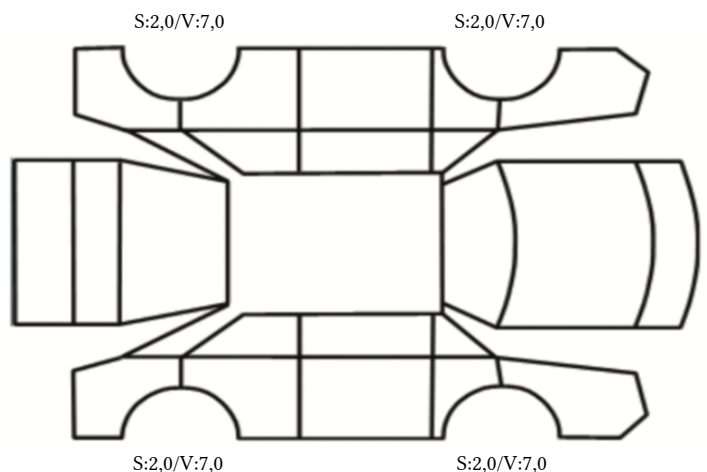

GENERELL BESKRIVELSE/KOMMENTAR

DATO: SIGNATUR SELGER:

DATO: SIGNATUR KUNDE:

SKADETEGNING:

Tilstandsrapport

KONTROLLPUNKTER SOM LIGGER TIL GRUNN FOR TILSTANDSRAPPORTEN

MERK: Kontrollen omfatter de av nedenstående punkter som er aktuelle for angjeldende bil ut fra bilens tekniske spesifikasjoner og utstyr.