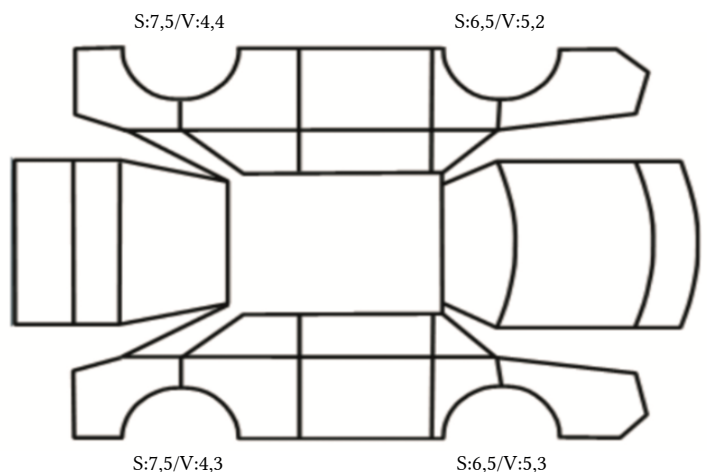

GENERELL BESKRIVELSE/KOMMENTAR

DATO: SIGNATUR SELGER:

DATO: SIGNATUR KUNDE:

SKADETEGNING:

Tilstandsrapport

KONTROLLPUNKTER SOM LIGGER TIL GRUNN FOR TILSTANDSRAPPORTEN

MERK: Kontrollen omfatter de av nedenstående punkter som er aktuelle for angjeldende bil ut fra bilens tekniske spesifikasjoner og utstyr.