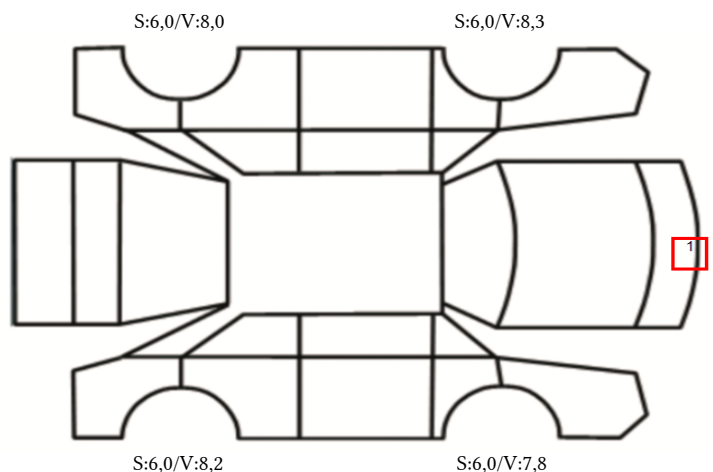

SKADETEGNING:

Tilstandsrapport

KONTROLLPUNKTER SOM LIGGER TIL GRUNN FOR TILSTANDSRAPPORTEN

MERK: Kontrollen omfatter de av nedenstående punkter som er aktuelle for angjeldende bil ut fra bilens tekniske spesifikasjoner og utstyr.