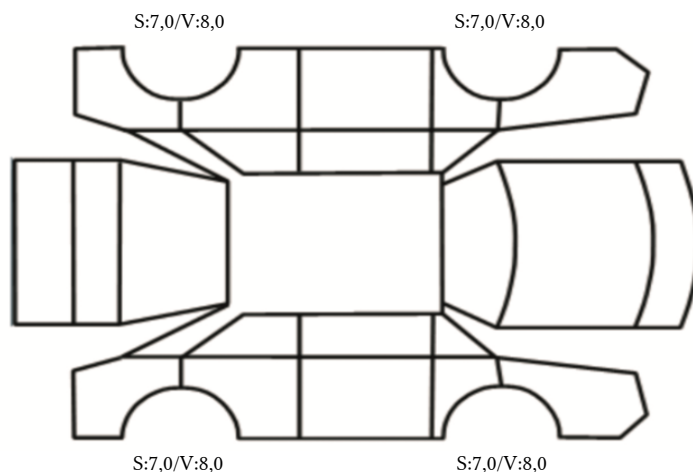

GENERELL BESKRIVELSE/KOMMENTAR

DATO: SIGNATUR SELGER:

DATO: SIGNATUR KUNDE:

SKADETEGNING:

KONTROLLPUNKTER SOM LIGGER TIL GRUNN FOR TILSTANDSRAPPORTEN

MERK: Kontrollen omfatter de av nedenstående punkter som er aktuelle for angjeldende bil ut fra bilens tekniske spesifikasjoner og utstyr.