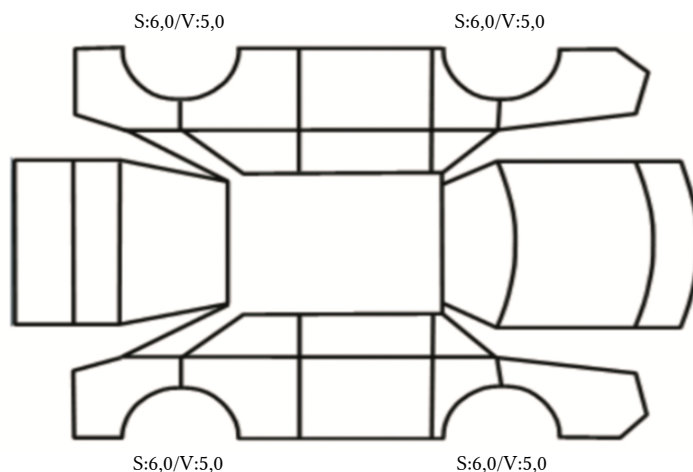

GENERELL BESKRIVELSE/KOMMENTAR

Noe småbulker og riper i innsteg høyre foran og høyre bak.
Div. lakkriper og steinsprut.

DATO: SIGNATUR SELGER:

DATO: SIGNATUR KUNDE:

SKADETEGNING:

Tilstandsrapport

KONTROLLPUNKTER SOM LIGGER TIL GRUNN FOR TILSTANDSRAPPORTEN