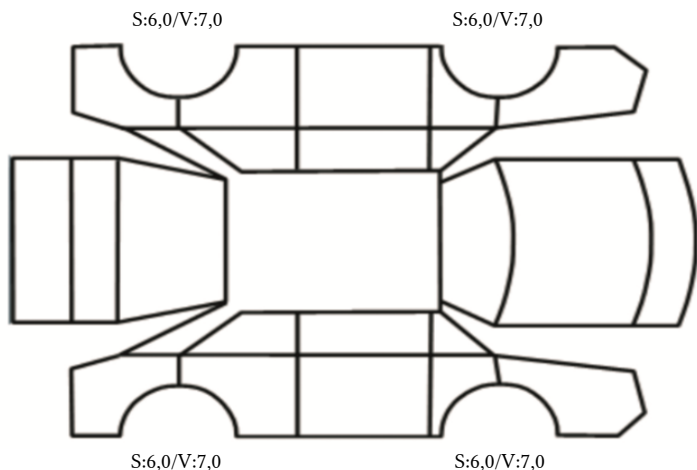

DATO: SIGNATUR SELGER:

DATO: SIGNATUR KUNDE:

SKADETEGNING:

Tilstandsrapport

KONTROLLPUNKTER SOM LIGGER TIL GRUNN FOR TILSTANDSRAPPORTEN

MERK: Kontrollen omfatter de av nedenstående punkter som er aktuelle for angjeldende bil ut fra bilens tekniske spesifikasjoner og utstyr.