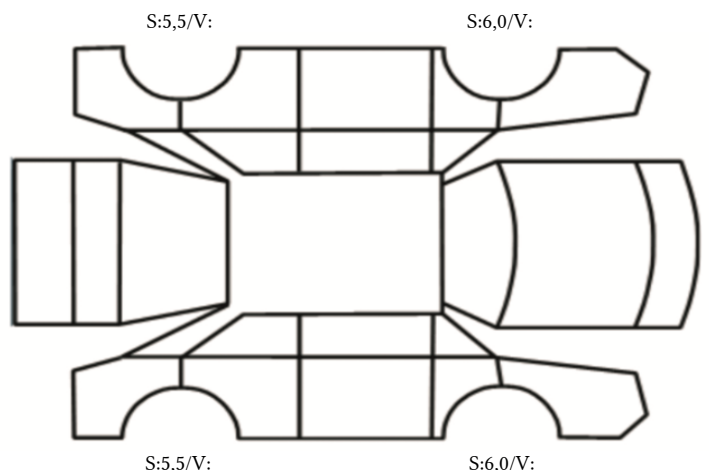

GENERELL BESKRIVELSE/KOMMENTAR

DATO: SIGNATUR SELGER:

DATO: SIGNATUR KUNDE:

SKADETEGNING:

Tilstandsrapport

KONTROLLPUNKTER SOM LIGGER TIL GRUNN FOR TILSTANDSRAPPORTEN

MERK: Kontrollen omfatter de av nedenstående punkter som er aktuelle for angjeldende bil ut fra bilens tekniske spesifikasjoner og utstyr.