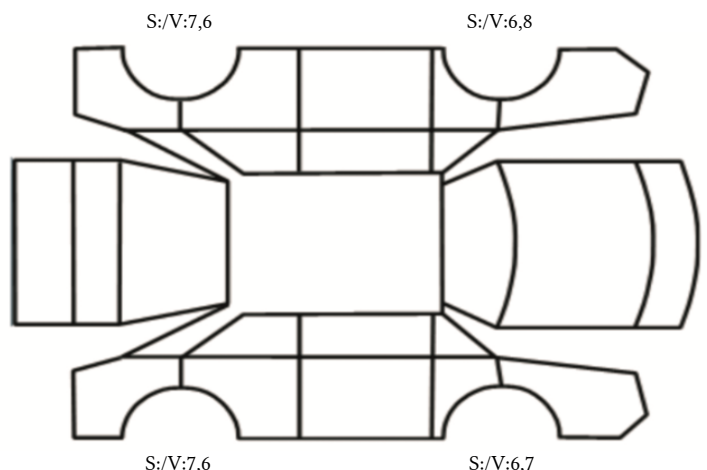

GENERELL BESKRIVELSE/KOMMENTAR

DATO: SIGNATUR SELGER:

DATO: SIGNATUR KUNDE:

SKADETEGNING:

Tilstandsrapport

KONTROLLPUNKTER SOM LIGGER TIL GRUNN FOR TILSTANDSRAPPORTEN

MERK: Kontrollen omfatter de av nedenstående punkter som er aktuelle for angjeldende bil ut fra bilens tekniske spesifikasjoner og utstyr.