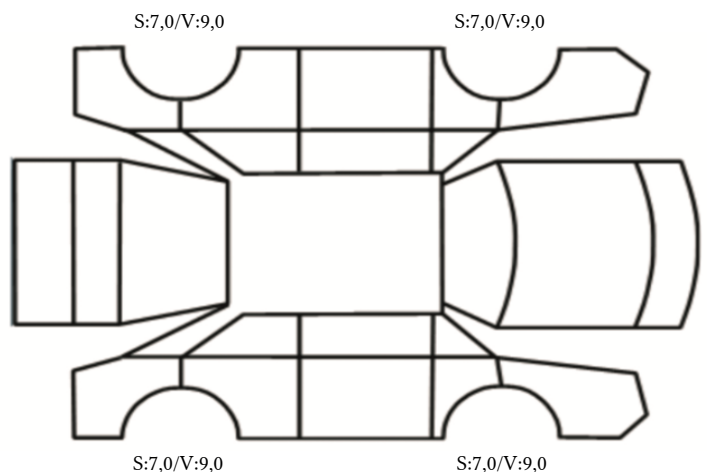

DATO: SIGNATUR SELGER:

DATO: SIGNATUR KUNDE:

SKADETEGNING:

Tilstandsrapport

KONTROLLPUNKTER SOM LIGGER TIL GRUNN FOR TILSTANDSRAPPORTEN

MERK: Kontrollen omfatter de av nedenstående punkter som er aktuelle for angjeldende bil ut fra bilens tekniske spesifikasjoner og utstyr.