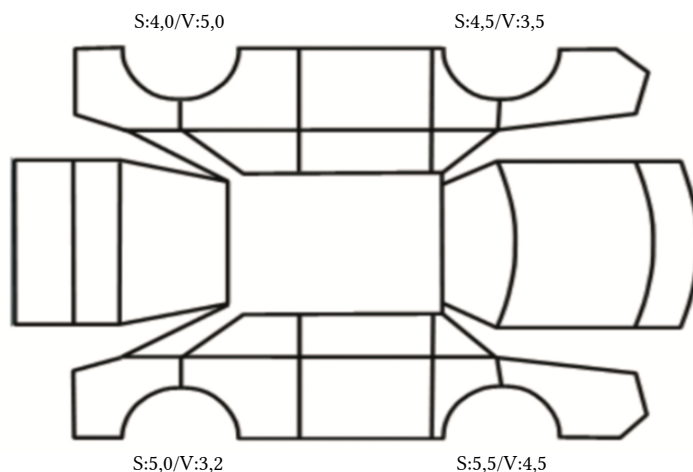

SKADETEGNING:

KONTROLLPUNKTER SOM LIGGER TIL GRUNN FOR TILSTANDSRAPPORTEN

MERK: Kontrollen omfatter de av nedenstående punkter som er aktuelle for angjeldende bil ut fra bilens tekniske spesifikasjoner og utstyr.