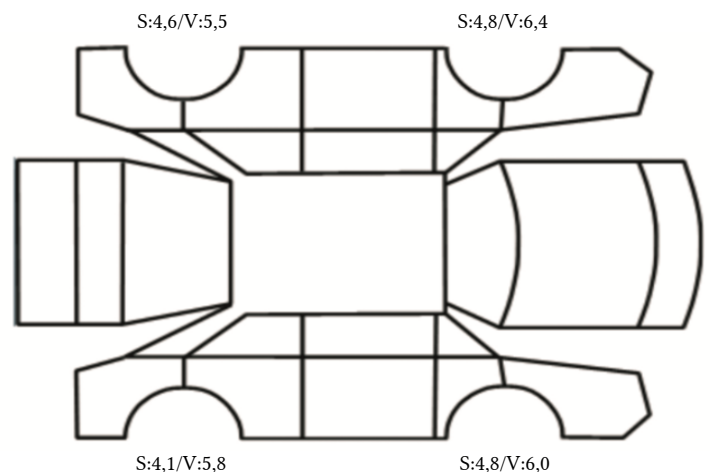

GENERELL BESKRIVELSE/KOMMENTAR

DATO: SIGNATUR SELGER:

DATO: SIGNATUR KUNDE:

SKADETEGNING:

Tilstandsrapport

KONTROLLPUNKTER SOM LIGGER TIL GRUNN FOR TILSTANDSRAPPORTEN

MERK: Kontrollen omfatter de av nedenstående punkter som er aktuelle for angjeldende bil ut fra bilens tekniske spesifikasjoner og utstyr.