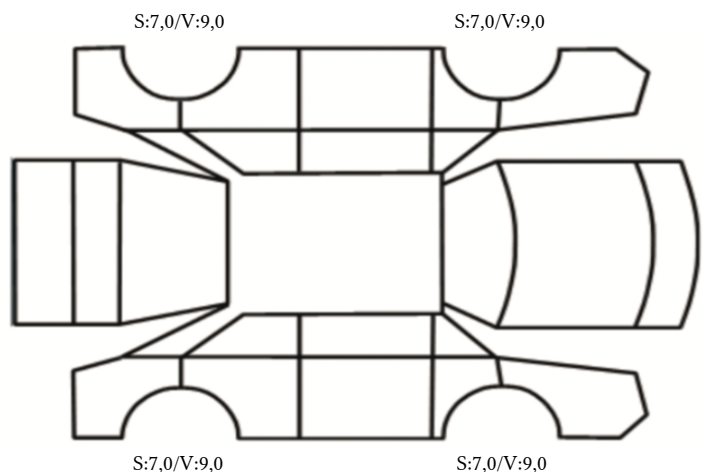

GENERELL BESKRIVELSE/KOMMENTAR

DATO: SIGNATUR SELGER:

DATO: SIGNATUR KUNDE:

SKADETEGNING:

Tilstandsrapport

KONTROLLPUNKTER SOM LIGGER TIL GRUNN FOR TILSTANDSRAPPORTEN

MERK: Kontrollen omfatter de av nedenstående punkter som er aktuelle for angjeldende bil ut fra bilens tekniske spesifikasjoner og utstyr.