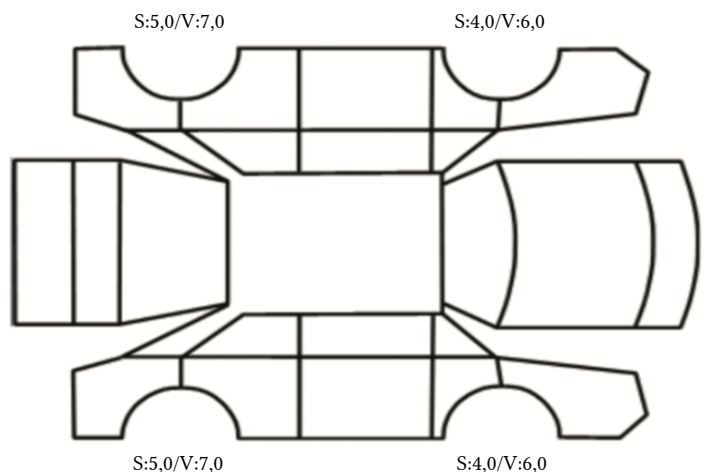

GENERELL BESKRIVELSE/KOMMENTAR

DATO: SIGNATUR SELGER:

DATO: SIGNATUR KUNDE:

SKADETEGNING:

KONTROLLPUNKTER SOM LIGGER TIL GRUNN FOR TILSTANDSRAPPORTEN

MERK: Kontrollen omfatter de av nedenstående punkter som er aktuelle for angjeldende bil ut fra bilens tekniske spesifikasjoner og utstyr.