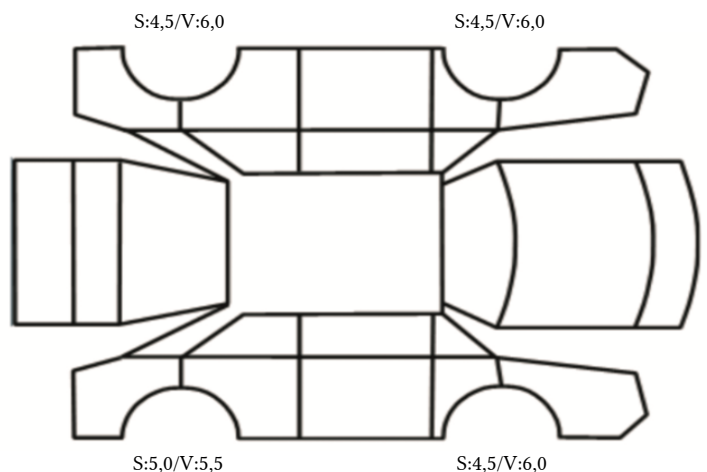

DATO: SIGNATUR SELGER:

DATO: SIGNATUR KUNDE:

SKADETEGNING:

Tilstandsrapport

KONTROLLPUNKTER SOM LIGGER TIL GRUNN FOR TILSTANDSRAPPORTEN

MERK: Kontrollen omfatter de av nedenstående punkter som er aktuelle for angjeldende bil ut fra bilens tekniske spesifikasjoner og utstyr.